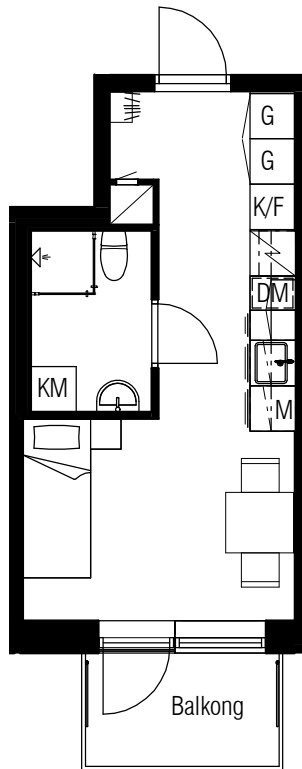

1 RoK
22-23 m²

Typ 53

Diavoxvägen 26
Lägenhetsnummer:
1308, 1408, 1508, 1608,
1708, 1808, 1908, 2008

Typ 53 spegelvänd

Diavoxvägen 26
Lägenhetsnummer:
1309, 1409, 1509, 1609,
1709, 1809, 1909, 2009

SKALA 1:100

TECKENFÖRKLARING

	KLÄDHÄNGARE		ÖVERSKÅP
	GARDEROB		FÖRBERETT FÖR DISKMASKIN
	SPIS		INSTALLATIONSSCHAKT
	KOMBIMASKIN		SPISFLÄKT
	KOMBINERAD KYL/FRYS		FÖRBERETT MED ELUTTAG FÖR MIKRO
	INSPEKTIONSLUCKA		RADIATOR