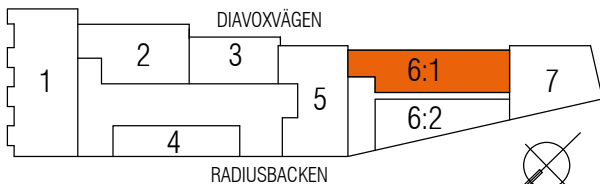

1 RoK
22-23 m²

Typ 53

Diavoxvägen 26
Lägenhetsnummer:
1308, 1408, 1508, 1608,
1708, 1808, 1908, 2008

Typ 53 spegelvänd

Diavoxvägen 26
Lägenhetsnummer:
1309, 1409, 1509, 1609,
1709, 1809, 1909, 2009

SKALA 1:100