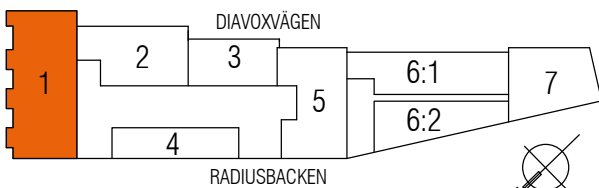

1 RoK
23 m²

Typ 8

Diavoxvägen 8
Lägenhetsnummer:
1201

Typ 8 spegelvänd

Diavoxvägen 8
Lägenhetsnummer:
1202

SKALA 1:100

METER

TECKENFÖRKLARING