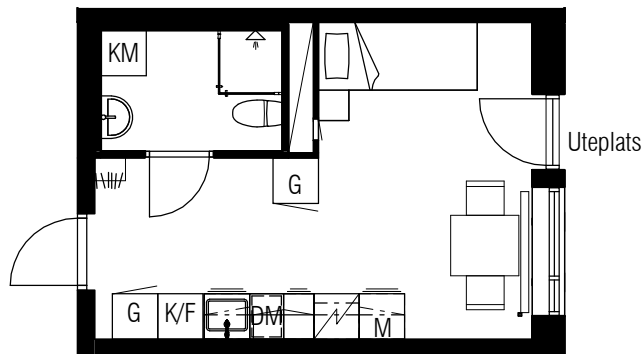

1 RoK
23 m²

Typ 8

Diavoxvägen 8
Lägenhetsnummer:
1201

Typ 8 spegelvänd

Diavoxvägen 8
Lägenhetsnummer:
1202

SKALA 1:100

METER

TECKENFÖRKLARING