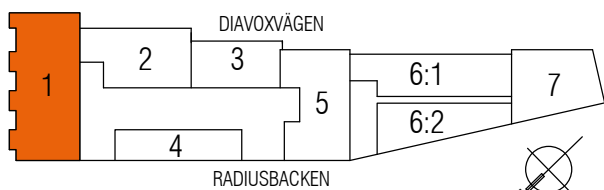

1 RoK
24 m²

Typ 13

Diavoxvägen 8

Lägenhetsnummer:

1205

SKALA 1:100

TECKENFÖRKLARING

#/1	KLÄDHÄNGARE	---	ÖVERSKÅP
G	GARDEROB	DM	FÖRBERETT FÖR DISKMASKIN
SPIS	SPIS	INSTALLATIONSSCHAKT	
KM	KOMBIMASKIN	SPISFLÄKT	
K/F	KOMBINERAD KYL/FRYS	M	FÖRBERETT MED ELUTTAG FÖR MIKRO
INSPEKTIONSLUCKA	INSPEKTIONSLUCKA	RADIATOR	RADIATOR