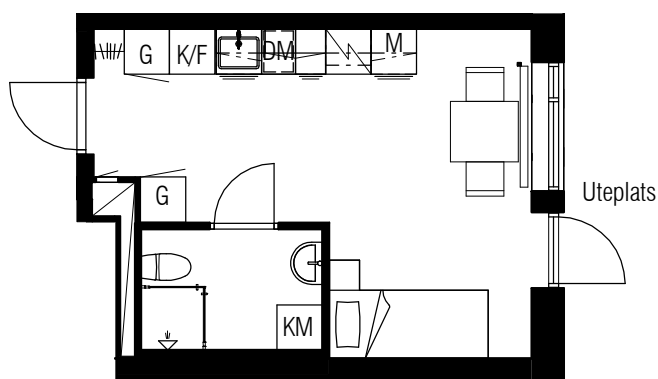

1 RoK
24 m²

Typ 13

Diavoxvägen 8

Lägenhetsnummer:

1205

SKALA 1:100

TECKENFÖRKLARING

#/1	KLÄDHÄNGARE	---	ÖVERSKÅP
G	GARDEROB	DM	FÖRBERETT FÖR DISKMASKIN
SPIS	SPIS	INSTALLATIONSSCHAKT	
KM	KOMBIMASKIN	SPISFLÄKT	
K/F	KOMBINERAD KYL/FRYS	M	FÖRBERETT MED ELUTTAG FÖR MIKRO
INSPEKTIONSLUCKA	INSPEKTIONSLUCKA	RADIATOR	RADIATOR