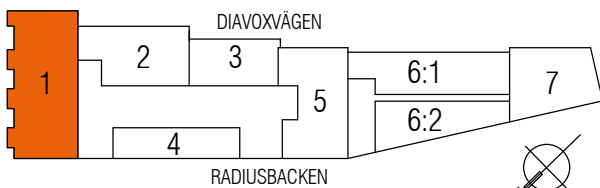

1 RoK
26 m²

Typ 19

Diavoxvägen 8

Lägenhetsnummer:

1207, 1209, 1211, 1307, 1309, 1311, 1407,
1409, 1411, 1507, 1509, 1511, 1607, 1609,
1611, 1703, 1705, 1805, 1905, 2005, 2105

Typ 19 spegelvänd

Diavoxvägen 8

Lägenhetsnummer:

1208, 1210, 1308, 1310, 1408,
1410, 1508, 1510, 1608, 1610,
1704, 1804, 1904, 2004, 2104

SKALA 1:100

METER

TECKENFÖRKLARING

	KLÄDHÄNGARE		ÖVERSKÅP
	GARDEROB		FÖRBERETT FÖR DISKMASKIN
	SPIS		INSTALLATIONSSCHAKT
	KOMBIMASKIN		SPISFLÄKT
	KOMBINERAD KYL/FRYS		FÖRBERETT MED ELUTTAG FÖR MIKRO
	INSPEKTIONSLUCKA		RADIATOR