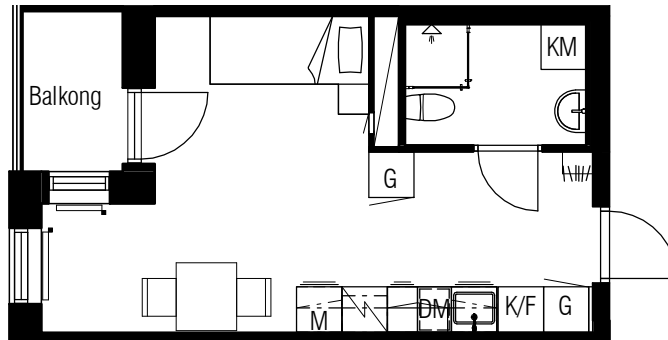

1 RoK
26 m²

Typ 19

Diavoxvägen 8

Lägenhetsnummer:

1207, 1209, 1211, 1307, 1309, 1311, 1407,
1409, 1411, 1507, 1509, 1511, 1607, 1609,
1611, 1703, 1705, 1805, 1905, 2005, 2105

Typ 19 spegelvänd

Diavoxvägen 8

Lägenhetsnummer:

1208, 1210, 1308, 1310, 1408,
1410, 1508, 1510, 1608, 1610,
1704, 1804, 1904, 2004, 2104

SKALA 1:100

METER

TECKENFÖRKLARING

	KLÄDHÄNGARE		ÖVERSKÅP
	GARDEROB		FÖRBERETT FÖR DISKMASKIN
	SPIS		INSTALLATIONSSCHAKT
	KOMBIMASKIN		SPISFLÄKT
	KOMBINERAD KYL/FRYS		FÖRBERETT MED ELUTTAG FÖR MIKRO
	INSPEKTIONSLUCKA		RADIATOR