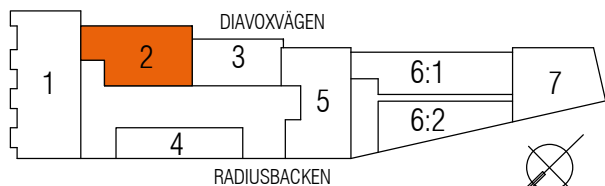

1 RoK 32 m²

SKALA 1:100

Typ 22

Diavoxvägen 8

Lägenhetsnummer:

1313, 1315, 1317, 1413, 1415,
1417, 1513, 1515, 1517, 1613,
1615, 1617, 1707, 1709, 1711,
1807, 1809, 1811, 1907, 1909,
1911, 2007, 2009, 2011

Typ 22 spegelvänd

Diavoxvägen 8

Lägenhetsnummer:

1314, 1316, 1318, 1414, 1416,
1418, 1514, 1516, 1518, 1614,
1616, 1618, 1708, 1710, 1712,
1808, 1810, 1812, 1908, 1910,
1912, 2008, 2010, 2012

TECKENFÖRKLARING

	KLÄDHÄNGARE		ÖVERSKÅP
	GARDEROB		FÖRBERETT FÖR DISKMASKIN
	SPIS		INSTALLATIONSSCHAKT
	KOMBIMASKIN		SPISFLÄKT
	KOMBINERAD KYL/FRYS		FÖRBERETT MED ELUTTAG FÖR MIKRO
	INSPEKTIONSLUCKA		RADIATOR