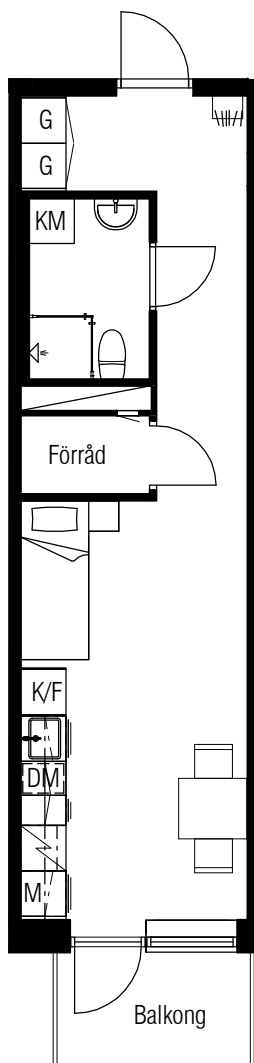

1 RoK 32 m²

SKALA 1:100

Typ 22

Diavoxvägen 8

Lägenhetsnummer:

1313, 1315, 1317, 1413, 1415,
1417, 1513, 1515, 1517, 1613,
1615, 1617, 1707, 1709, 1711,
1807, 1809, 1811, 1907, 1909,
1911, 2007, 2009, 2011

Typ 22 spegelvänd

Diavoxvägen 8

Lägenhetsnummer:

1314, 1316, 1318, 1414, 1416,
1418, 1514, 1516, 1518, 1614,
1616, 1618, 1708, 1710, 1712,
1808, 1810, 1812, 1908, 1910,
1912, 2008, 2010, 2012

TECKENFÖRKLARING

	KLÄDHÄNGARE		ÖVERSKÅP
	GARDEROB		FÖRBERETT FÖR DISKMASKIN
	SPIS		INSTALLATIONSSCHAKT
	KOMBIMASKIN		SPISFLÄKT
	KOMBINERAD KYL/FRYS		FÖRBERETT MED ELUTTAG FÖR MIKRO
	INSPEKTIONSLUCKA		RADIATOR