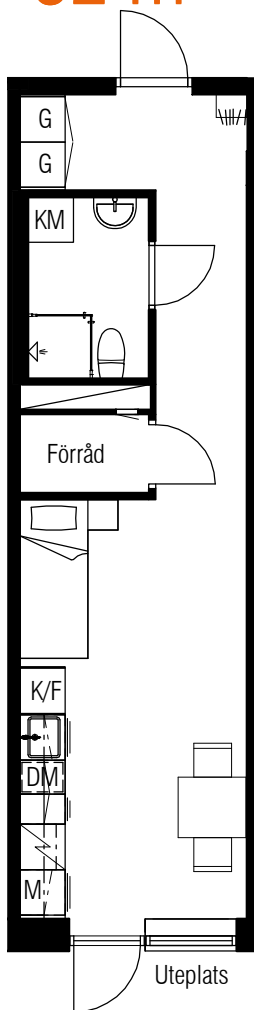

1 RoK  
32 m<sup>2</sup>

Typ 21

Diavoxvägen 8  
Lägenhetsnummer:  
1213, 1215, 1217

Typ 21 spegelvänd

Diavoxvägen 8  
Lägenhetsnummer:  
1214, 1216, 1218

SKALA 1:100

TECKENFÖRKLARING

KLÄDHÄNGARE	ÖVERSKÅP
GARDEROB	FÖRBERETT FÖR DISKMASKIN
SPIS	INSTALLATIONSSCHAKT
KOMBIMASKIN	SPISFLÄKT
KOMBINERAD KYL/FRYS	FÖRBERETT MED ELUTTAG FÖR MIKRO
INSPEKTIONSLUCKA	RADIATOR