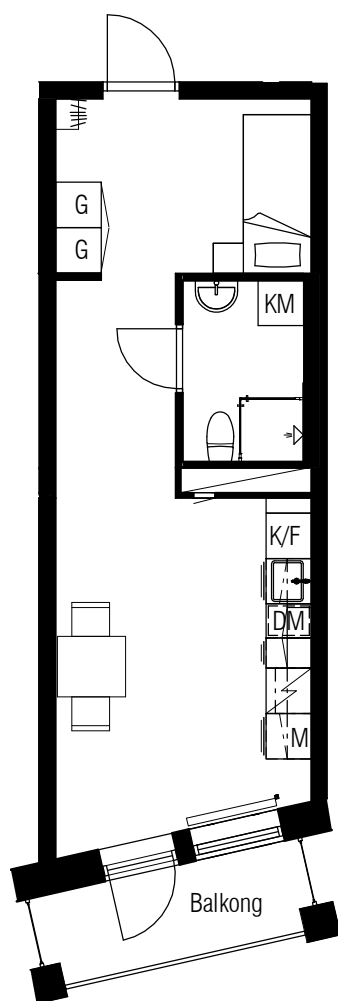

1 RoK
32 m²

Typ 57

Diavoxvägen 26
Lägenhetsnummer:
1211, 1312, 1412, 1512,
1612, 1712, 1812, 1912, 2012

SKALA 1:100

TECKENFÖRKLARING

	KLÄDHÄNGARE		ÖVERSKÅP
	GARDEROB		FÖRBERETT FÖR DISKMASKIN
	SPIS		INSTALLATIONSSCHAKT
	KOMBIMASKIN		RADIATOR
	KOMBINERAD KYL/FRYS		SPISFLÄKT
	INSPEKTIONSLUCKA		FÖRBERETT MED ELUTTAG FÖR MIKRO