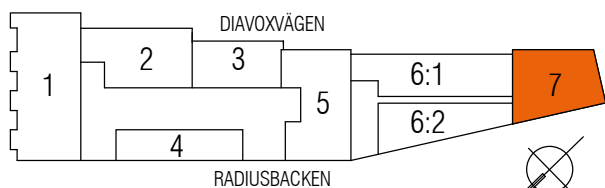

1 RoK
32 m²

Typ 57

Diavoxvägen 26
Lägenhetsnummer:
1211, 1312, 1412, 1512,
1612, 1712, 1812, 1912, 2012

SKALA 1:100

TECKENFÖRKLARING

	KLÄDHÄNGARE		ÖVERSKÅP
	GARDEROB		FÖRBERETT FÖR DISKMASKIN
	SPIS		INSTALLATIONSSCHAKT
	KOMBIMASKIN		RADIATOR
	KOMBINERAD KYL/FRYS		SPISFLÄKT
	INSPEKTIONSLUCKA		FÖRBERETT MED ELUTTAG FÖR MIKRO