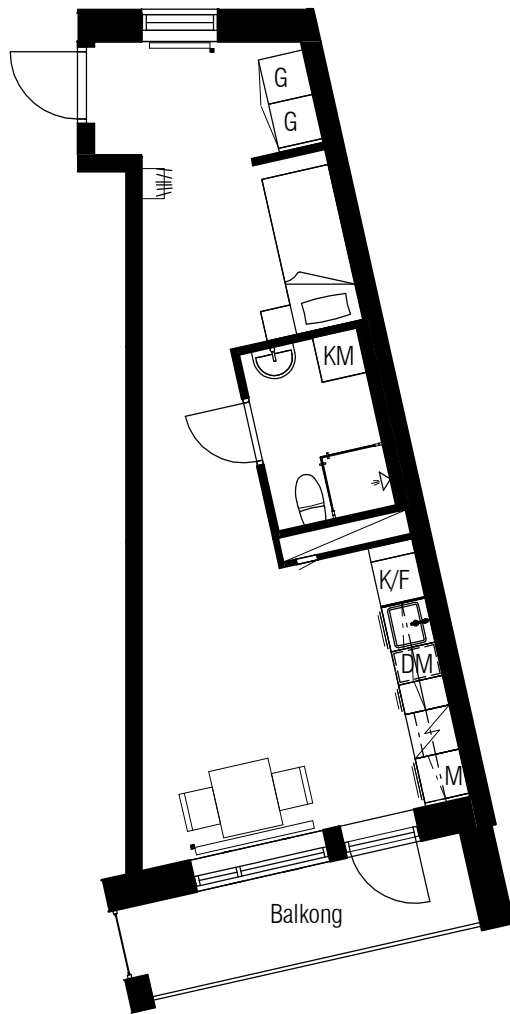

1 RoK  
34 m<sup>2</sup>

**Typ 56**

Diavoxvägen 26  
Lägenhetsnummer:  
1210, 1311, 1411, 1511,  
1611, 1711, 1811, 1911, 2011

SKALA 1:100

**TECKENFÖRKLARING**

	KLÄDHÄNGARE		ÖVERSKÅP
	GARDEROB		FÖRBERETT FÖR DISKMASKIN
	SPIS		INSTALLATIONSSCHAKT
	KOMBIMASKIN		RADIATOR
	KOMBINERAD KYL/FRYS		FÖRBERETT MED ELUTTAG FÖR MIKRO
	INSPEKTIONSLUCKA		