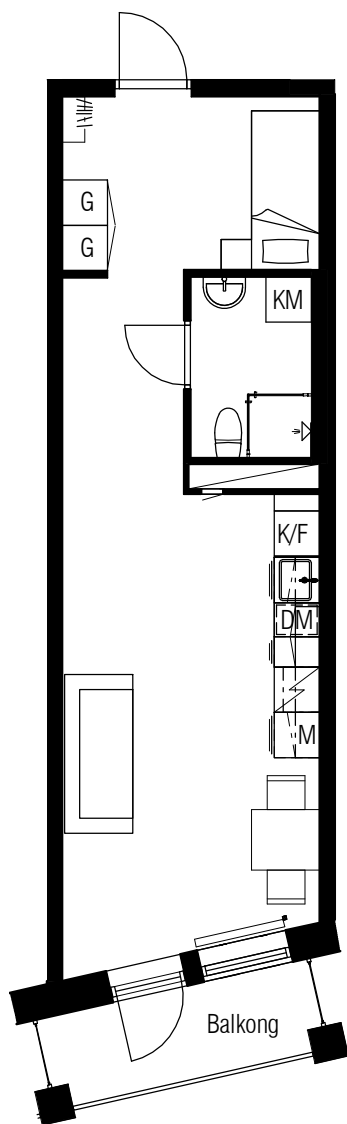

1 RoK
37 m²

Typ 59

Diavoxvägen 26
Lägenhetsnummer:
1213, 1314, 1414, 1514,
1614, 1714, 1814, 1914, 2014

SKALA 1:100

TECKENFÖRKLARING

	KLÄDHÄNGARE		ÖVERSKÅP
	GARDEROB		FÖRBERETT FÖR DISKMASKIN
	SPIS		INSTALLATIONSSCHAKT
	KOMBIMASKIN		RADIATOR
	KOMBINERAD KYL/FRYS		FÖRBERETT MED ELUTTAG FÖR MIKRO
	INSPEKTIONSLUCKA		RADIATOR