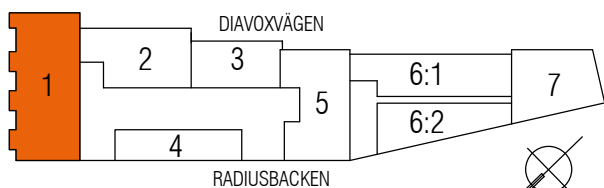

1 RoK
24 m²

Typ 14

Diavoxvägen 8
Lägenhetsnummer:
1305, 1505

SKALA 1:100

21					
20					
19					
18					
17					
16					
15					
14					
13					
12					
11					
10					
09					
08					

TECKENFÖRKLARING

	KLÄDHÄNGARE		ÖVERSKÅP
	GARDEROB		FÖRBERETT FÖR DISKMASKIN
	SPIS		INSTALLATIONSSCHAKT
	KOMBIMASKIN		SPISFLÄKT
	KOMBINERAD KYL/FRYS		FÖRBERETT MED ELUTTAG FÖR MIKRO
	INSPEKTIONSLUCKA		RADIATOR