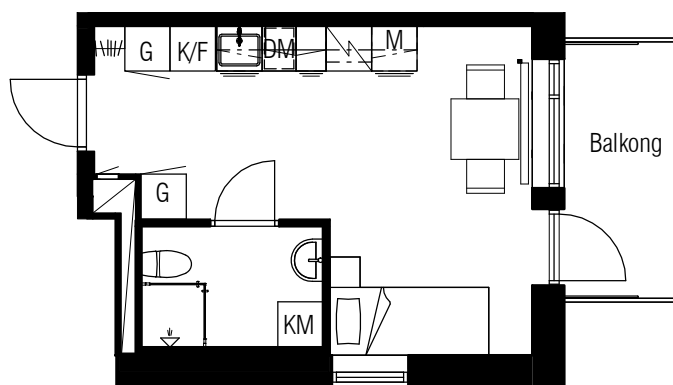

1 RoK
24 m²

Typ 14

Diavoxvägen 8
Lägenhetsnummer:
1305, 1505

SKALA 1:100

21					
20					
19					
18					
17					
16					
15					
14					
13					
12					
11					
10					
09					
08					

TECKENFÖRKLARING

	KLÄDHÄNGARE		ÖVERSKÅP
	GARDEROB		FÖRBERETT FÖR DISKMASKIN
	SPIS		INSTALLATIONSSCHAKT
	KOMBIMASKIN		SPISFLÄKT
	KOMBINERAD KYL/FRYS		FÖRBERETT MED ELUTTAG FÖR MIKRO
	INSPEKTIONSLUCKA		RADIATOR