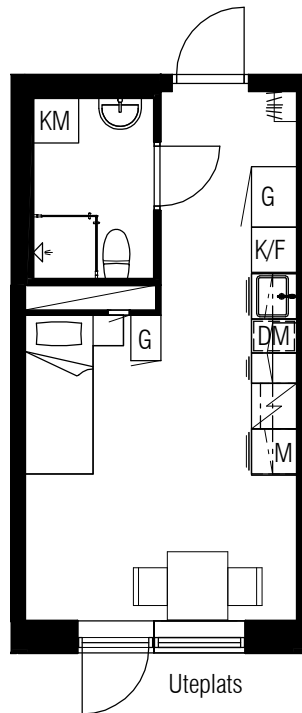

1 RoK
24 m²

Typ 49

Diavoxvägen 26
Lägenhetsnummer:
1203, 1205

Typ 46 spegelvänd

Diavoxvägen 26
Lägenhetsnummer:
1204, 1206

SKALA 1:100

TECKENFÖRKLARING

	KLÄDHÄNGARE		ÖVERSKÅP
	GARDEROB		FÖRBERETT FÖR DISKMASKIN
	SPIS		INSTALLATIONSSCHAKT
	KOMBINERAD KYL/FRYS		RADIATOR
	KOMBINERAD KYL/FRYS		FÖRBERETT MED ELUTTAG FÖR MIKRO
	KOMBINERAD KYL/FRYS		INSPEKTIONSLUCKA
	KOMBINERAD KYL/FRYS		RADIATOR
	KOMBINERAD KYL/FRYS		RADIATOR