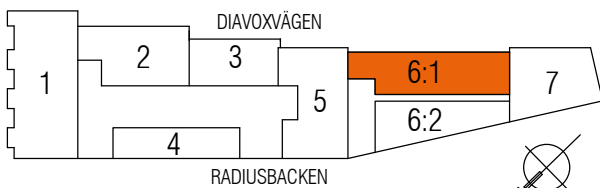

1 RoK
24 m²

Typ 49

Diavoxvägen 26
Lägenhetsnummer:
1203, 1205

Typ 46 spegelvänd

Diavoxvägen 26
Lägenhetsnummer:
1204, 1206

SKALA 1:100

TECKENFÖRKLARING

	KLÄDHÄNGARE		ÖVERSKÅP
	GARDEROB		FÖRBERETT FÖR DISKMASKIN
	SPIS		INSTALLATIONSSCHAKT
	KOMBINERAD KYL/FRYS		RADIATOR
	KOMBINERAD KYL/FRYS		FÖRBERETT MED ELUTTAG FÖR MIKRO
	KOMBINERAD KYL/FRYS		INSPEKTIONSLUCKA
	KOMBINERAD KYL/FRYS		RADIATOR
	KOMBINERAD KYL/FRYS		RADIATOR