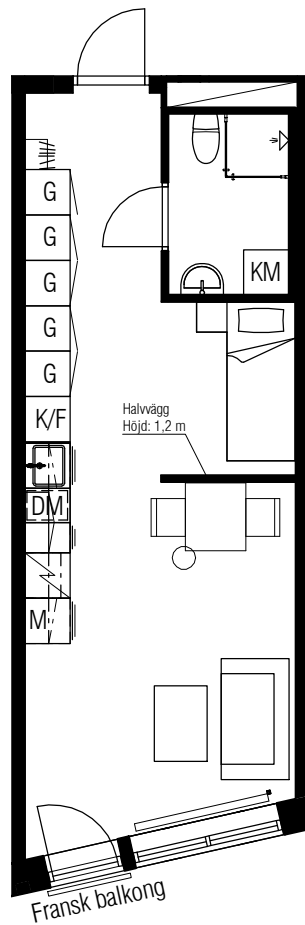

1 RoK
34 m²

Typ 6

Diavoxvägen 26
Lägenhetsnummer:
1106

SKALA 1:100

TECKENFÖRKLARING

- | | | | |
|--|---------------------|--|---------------------------------|
| | KLÄDHÄNGARE | | ÖVERSKÅP |
| | GARDEROB | | FÖRBERETT FÖR DISKMASKIN |
| | SPIS | | INSTALLATIONSSCHAKT |
| | KOMBIMASKIN | | SPISFLÄKT |
| | KOMBINERAD KYL/FRYS | | FÖRBERETT MED ELUTTAG FÖR MIKRO |
| | INSPEKTIONSLUCKA | | RADIATOR |
| | LJUSTUNNEL I TAK | | |