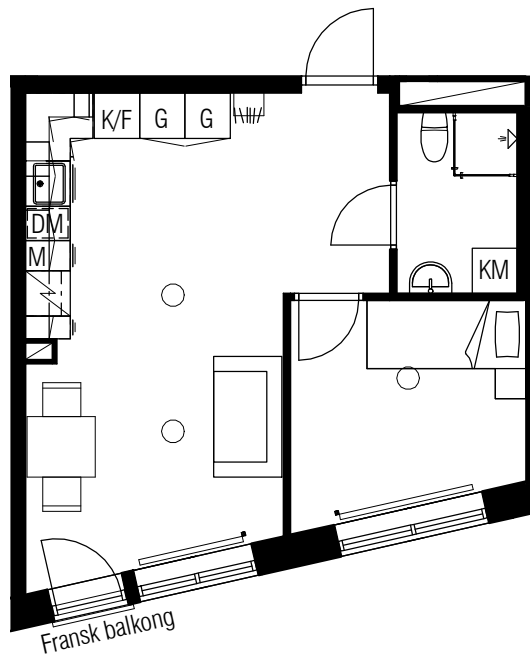

2 RoK
38 m²

Typ 2

Diavoxvägen 26
Lägenhetsnummer:
1102

SKALA 1:100

TECKENFÖRKLARING

	KLÄDHÄNGARE		ÖVERSKÅP
	GARDEROB		FÖRBERETT FÖR DISKMASKIN
	SPIS		INSTALLATIONSSCHAKT
	KOMBIMASKIN		SPISFLÄKT
	KOMBINERAD KYL/FRYS		FÖRBERETT MED ELUTTAG FÖR MIKRO
	INSPEKTIONSLUCKA		RADIATOR
	LJUSTUNNEL I TAK		