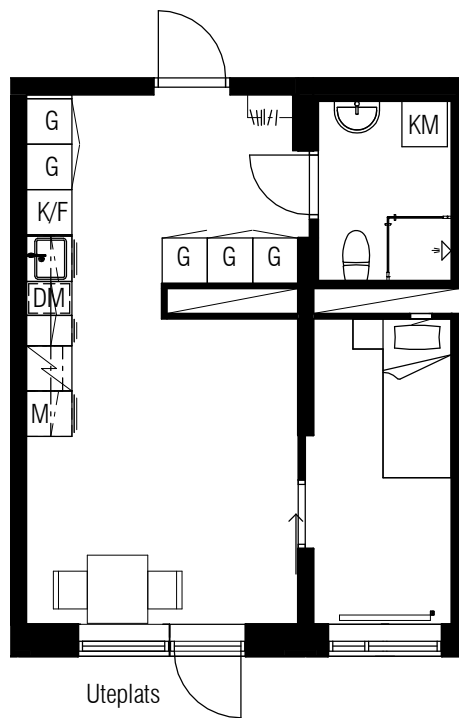

2 RoK
36 m²

Typ 48

Diavoxvägen 26
Lägenhetsnummer:
1202

SKALA 1:100

TECKENFÖRKLARING

	KLÄDHÄNGARE		ÖVERSKÅP
	GARDEROB		FÖRBERETT FÖR DISKMASKIN
	SPIS		INSTALLATIONSSCHAKT
	KOMBIMASKIN		SPISFLÄKT
	KOMBINERAD KYL/FRYS		FÖRBERETT MED ELUTTAG FÖR MIKRO
	INSPEKTIONSLUCKA		RADIATOR