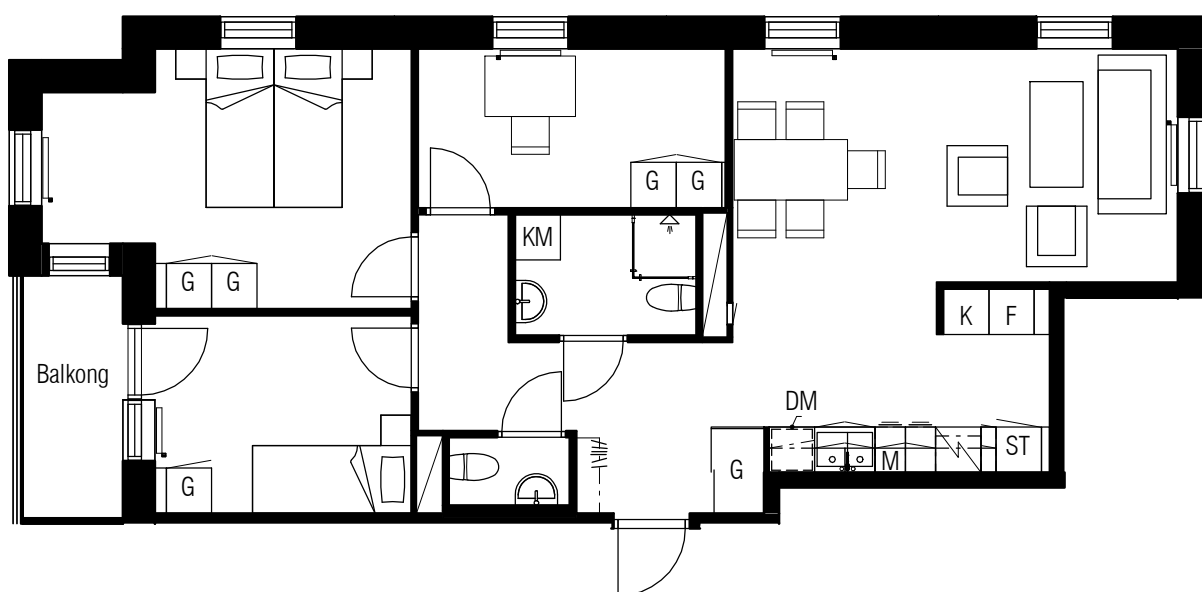

4 RoK
77 m²

Typ 20

Diavoxvägen 8

Lägenhetsnummer:

1212, 1312, 1412, 1512,

1612, 1706, 1806, 1906, 2006

SKALA 1:100

METER

21						
20						
19						
18						
17						
16						
15						
14						
13						
12						
11						
10						
09						
08						

TECKENFÖRKLARING

	KLÄDHÄNGARE		ÖVERSKÅP
	GARDEROB		FÖRBERETT FÖR DISKMASKIN
	SPIS		INSTALLATIONSSCHAKT
	KOMBIMASKIN		RADIATOR
	KOMBINERAD KYL/FRYS		FÖRBERETT MED ELUTTAG FÖR MIKRO
	INSPEKTIONSLUCKA		RADIATOR